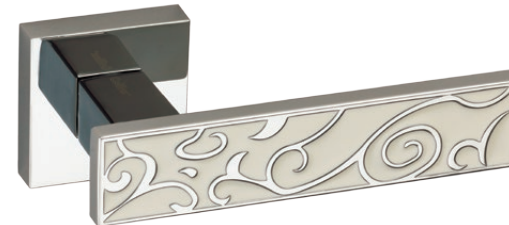

RH-01A - 108
Door Thickness : 35-68 mm
Finish : CP- White, MAB
Make : Zamak